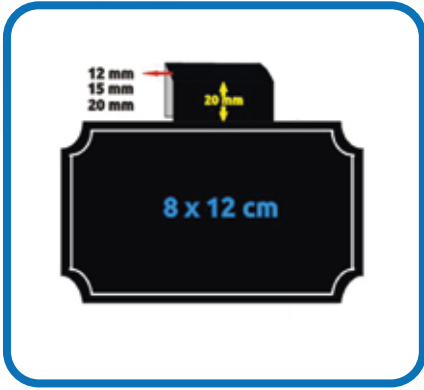

Price Tags Fiyat Etiketlikleri