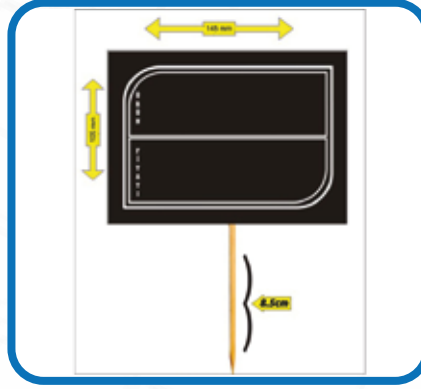

Price Tags Fiyat Etiketlikleri