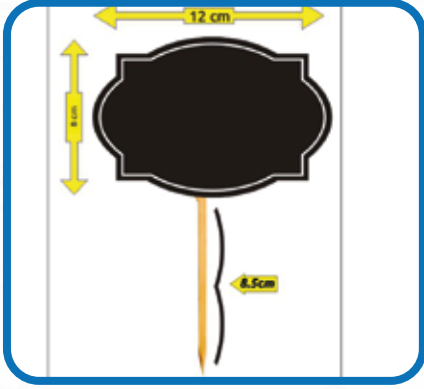

Price Tags Fiyat Etiketlikleri