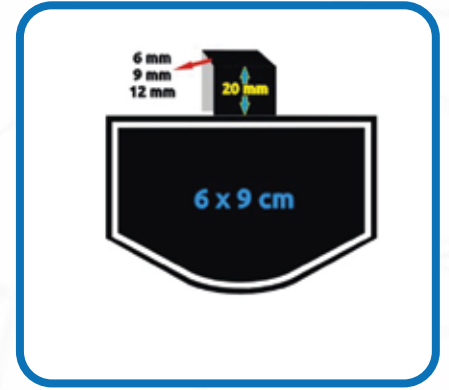

Price Tags Fiyat Etiketlikleri