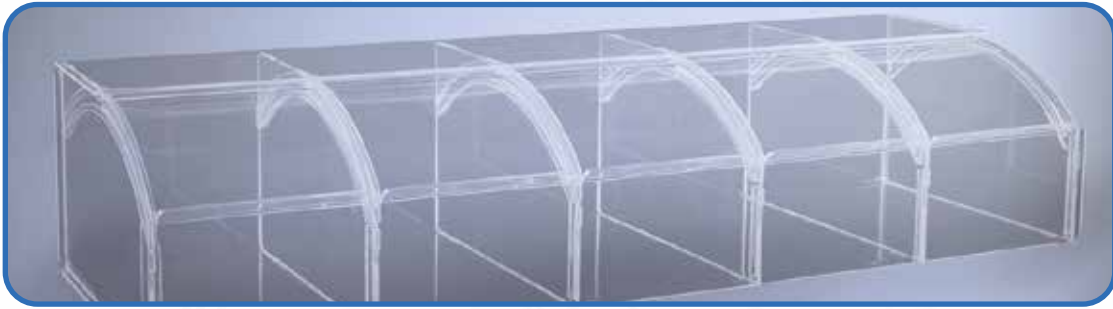

Product Code

ÜRÜN KODU – كود المنتج

Dimensions

EBAT – القياس

Capacity

KAPASİTE – السعة

Product Code	W	D	H	Sections BÖLME – الحجرات	Capacity
ACR-EXS001	90cm	30 cm	20 cm	(4)	25 kg
ACR-EXS002	90 cm	30 cm	20 cm	(5)	25 kg
ACR-EXS003	90 cm	40 cm	25 cm	(4)	41 kg
ACR-EXS004	90 cm	40 cm	25 cm	(5)	41 kg